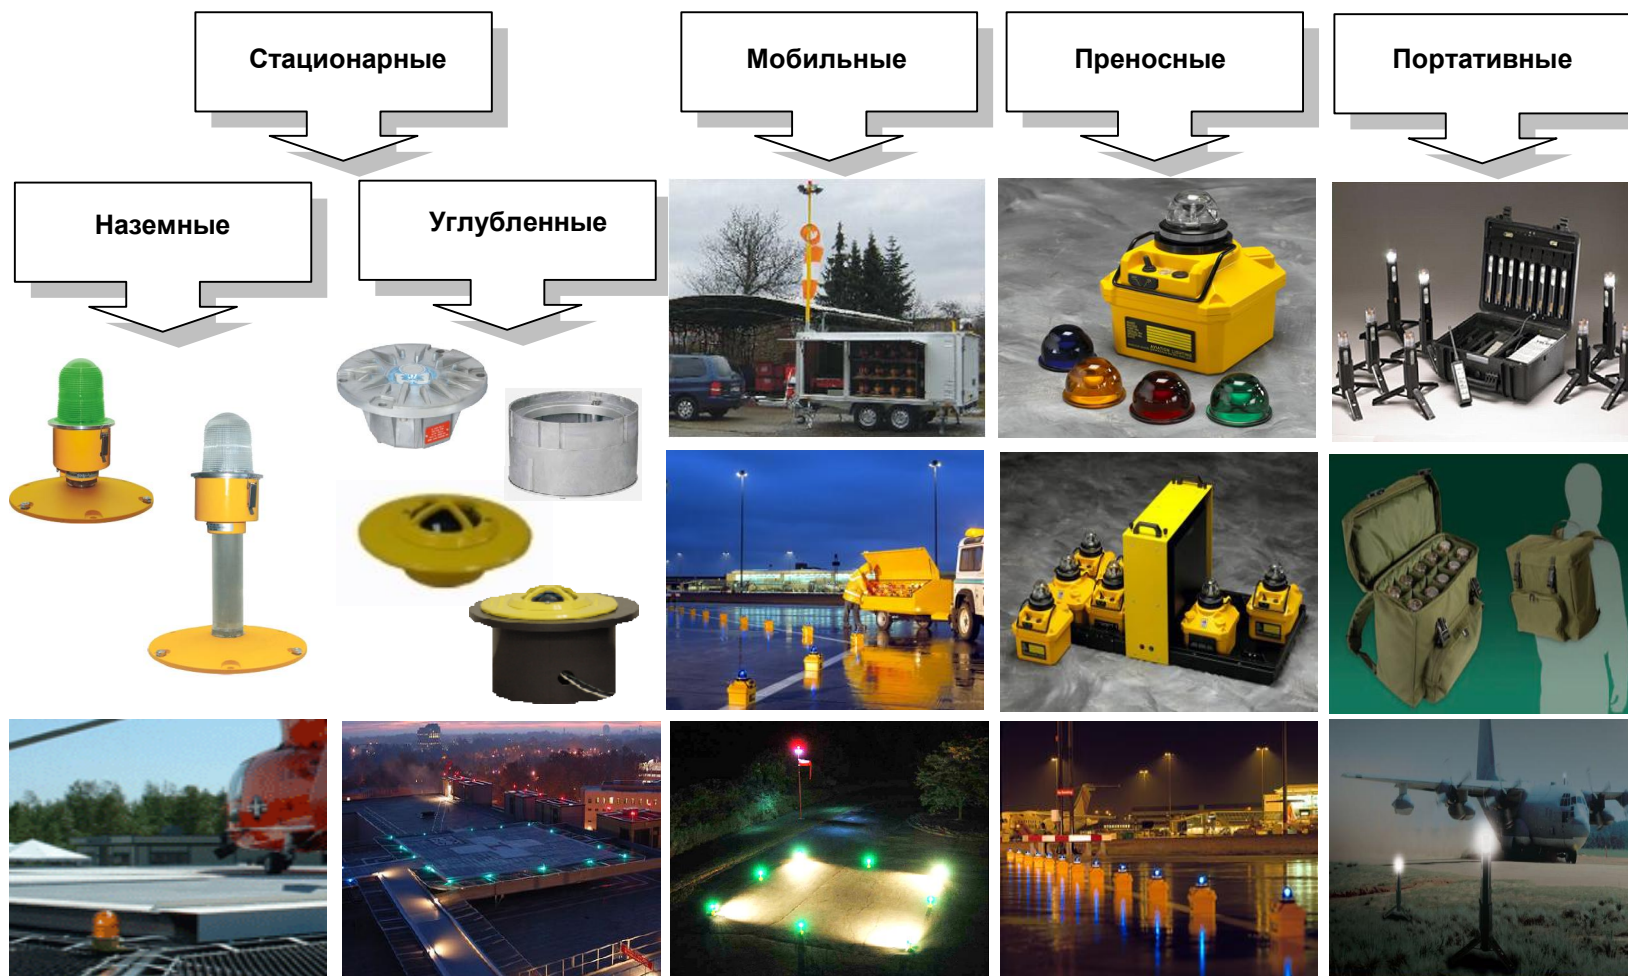

Решения и оборудование для аэропортов и вертодромов

ООО "ИНИЛАБ"

tel.: +7 (495) 636-18-00
+7 (495) 636-18-01
+7 (909) 970-00-25

internet: www.inilab.com
e-mail: info@inilab.com
inilab@mail.ru

Светосигнальное оборудование, поставляемое ООО "ИНИЛАБ" из Европы и США (типы огней)