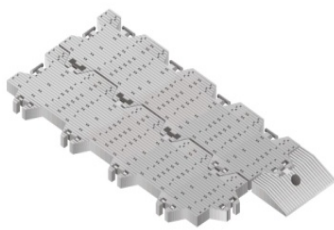

Мобильные наземные вертолетные площадки

Мобильные наземные вертолетные площадки оборудуются с целью временного монтажа и последующего демонтажа для перемещения на другой объект

Наземные вертолетные площадки из суперпрочных пластиковых панелей **серии CO-IT**, Англия, для приема вертолетов любой грузоподъемности с **шасси или полозьями**

Наземные вертолетные площадки из пластиковых панелей **серии CO-SU**, Англия, для приема вертолетов любой грузоподъемности **только с полозьями**

Наземные вертолетные площадки из металлических панелей **серии CO-RU**, Россия, для приема вертолетов любой грузоподъемности с **шасси или полозьями**

Наземные вертолетные площадки из алюминиевых панелей **серии CO-HT**, Испания, для приема вертолетов любой грузоподъемности с **шасси или полозьями**

Примечание. Из алюминиевых панелей **серии HD-HT**, Испания, также обустраиваются вертолетные площадки, приподнятые над поверхностью, и вертопалубы