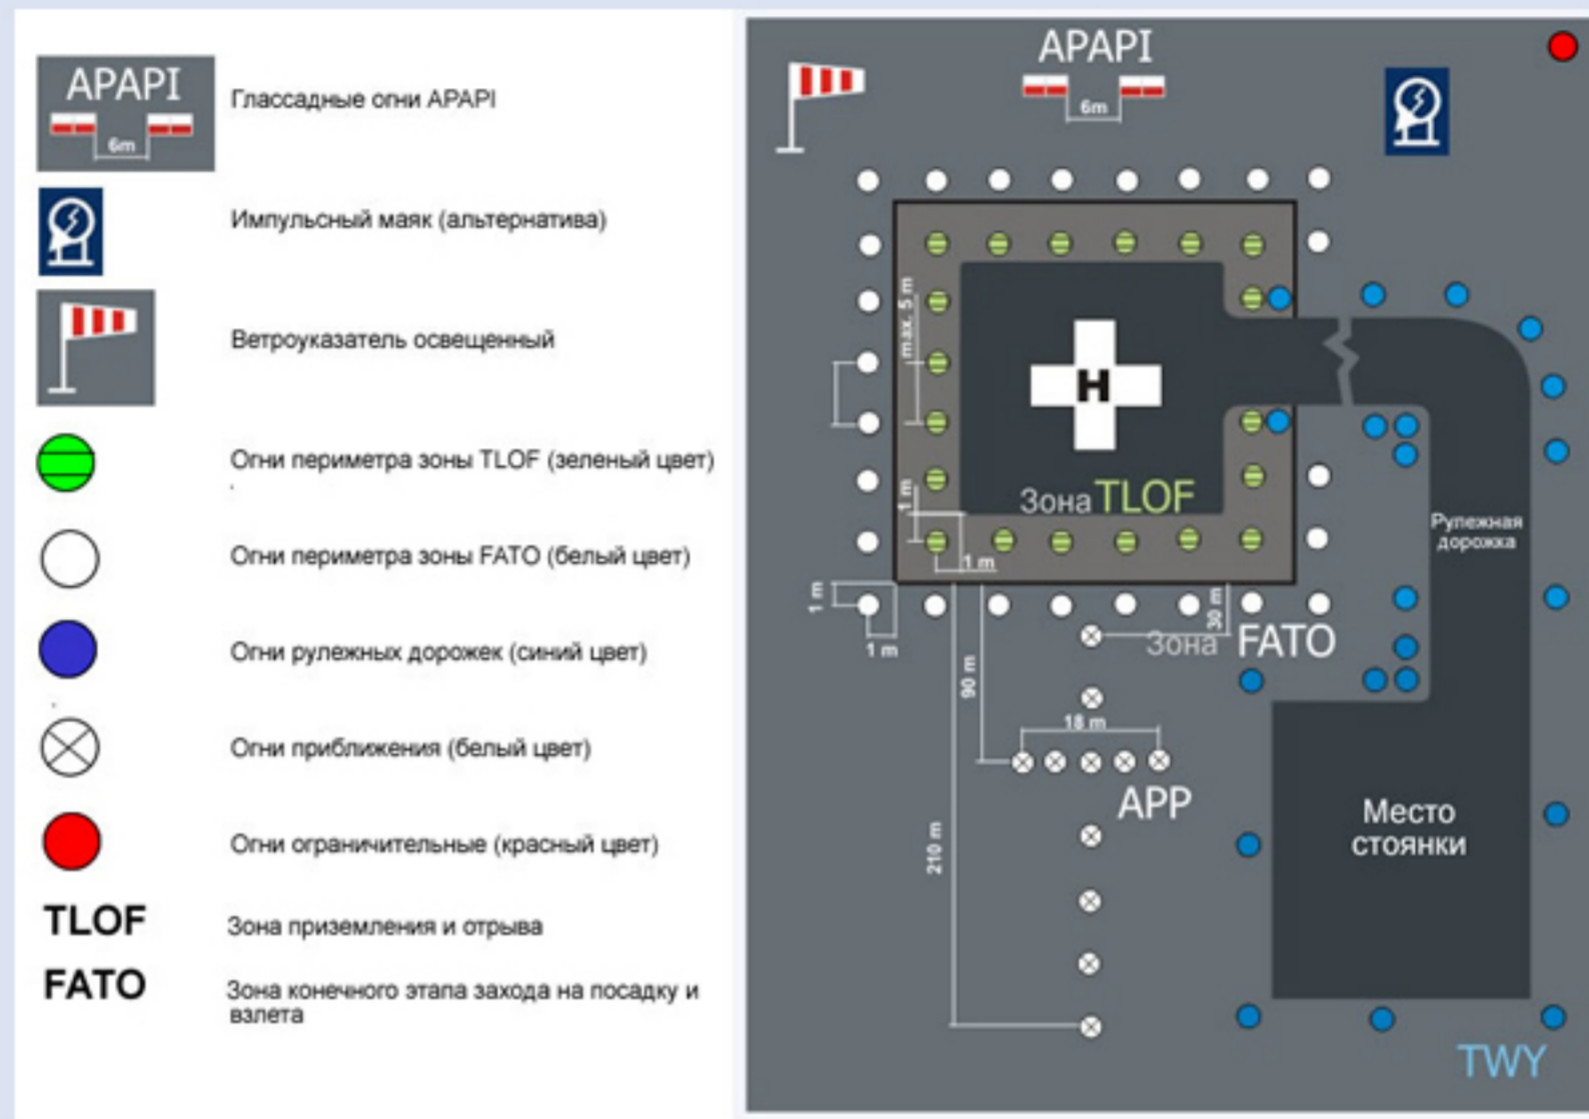

## Типовая схема установки светосигнального оборудования для вертодрома (полный комплект)

## Типовая схема установки светосигнального оборудования для аэропорта (полный комплект)